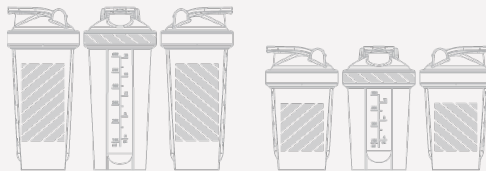

-  Auslaufsicherer Deckel
-  Frei von Chemikalien
-  Langlebig

Die Mix Protein Shaker Flasche verfügt über mehrere Gestaltungsfelder für Ihr Logo einschließlich des Deckelbereichs, der sich hervorragend für Slogans oder Webseiten eignet. Entwickelt für alle, die ein Getränk vor oder nach dem Training genießen, kommt die Mix mit einer Edelstahlkugel und verfügt über einen praktischen Flip-Deckel für einfaches Trinken unterwegs. Kontaktieren Sie uns noch heute für Preise, Muster und Lieferinformationen.

Farben

Lieferzeit

7 Werktage

Bedruckung

Verfügbare Fläche

**Siebdruck**

**Mix 550**

Bereich Seite: 58mm X 65mm

**Mix 750**

Bereich Seite: 58mm X 105mm

**Lasergravur**

**Mix 550**

Bereich Seite: 110mm X 12mm

**Mix 750**

Bereich Seite: 110mm X 12mm

Masse und Gewicht

**Mix 550**

Höhe: 167.5mm (6.59 inches)

Diameter: 99.2mm (3.91 inches)

Gewicht: 156 Gramm (5.5 ounces)

**Mix 750**

Höhe: 220.6mm (8.69 inches)

Diameter: 99.2mm (3.91 inches)

Gewicht: 180 Gramm (6.35 ounces)