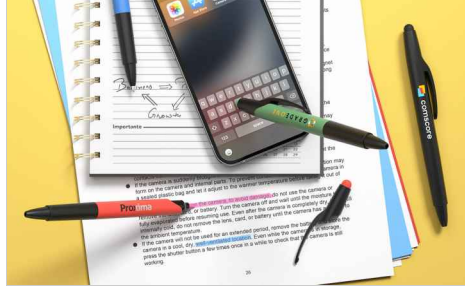

# Glow

Der Glow kombiniert einen Kugelschreiber, einen Textmarker und einen Stylus in einem fantastischem Modell. Die zwei Druckflächen können mit Ihrem Logo, Slogan, der Webadresse und mehr bedruckt werden. Ein Werbegeschenk das für Jahre genutzt wird. Kontaktieren Sie uns noch heute bezüglich Preise, Muster und unseren schnellen Lieferzeiten.

<b>Farben</b>	
<b>Lieferzeit</b>	8 Werktage
<b>Bedruckung</b>	
<b>Verfügbare Fläche</b>	<b>Fotodruck</b> Fläche Vorderseite: 50mm X 7mm Fläche Rückseite: 50mm X 7mm 
<b>Masse und Gewicht</b>	Länge: 142mm (5.59 inches) Diameter: 11.3mm (0.44 inches) Gewicht: 9 Gramm (0.32 ounces)