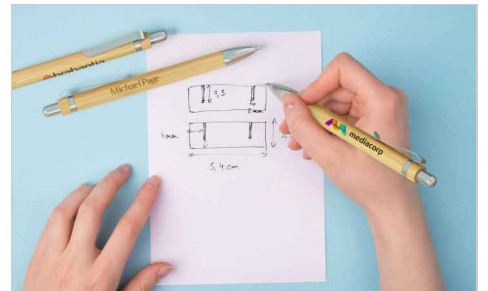

Essence

Der Essence ist ein wunderschön gestalteter Kugelschreiber mit einem Bambusgehäuse, das mit Ihrem Logo bedruckt oder lasergraviert werden kann. Die Mine wird mit dem abgerundeten Druckknopf ein- und ausgefahren und der Essence kann mit seinem stilvollen Silberclip direkt an Dokumenten befestigt werden. Ein fantastisches Werbeprodukt, das täglich benutzt wird.

Farben					
Lieferzeit	8 Werktage				
Bedruckung	  				
Verfügbare Fläche	<table><thead><tr><th>Fotodruck</th><th>Lasergravur</th></tr></thead><tbody><tr><td>Fläche Vorderseite: 70mm X 7.5mm Fläche Rückseite: 70mm X 7.5mm</td><td>Fläche Vorderseite: 70mm X 5mm Fläche Rückseite: 70mm X 5mm</td></tr></tbody></table> 	Fotodruck	Lasergravur	Fläche Vorderseite: 70mm X 7.5mm Fläche Rückseite: 70mm X 7.5mm	Fläche Vorderseite: 70mm X 5mm Fläche Rückseite: 70mm X 5mm
Fotodruck	Lasergravur				
Fläche Vorderseite: 70mm X 7.5mm Fläche Rückseite: 70mm X 7.5mm	Fläche Vorderseite: 70mm X 5mm Fläche Rückseite: 70mm X 5mm				
Masse und Gewicht	Länge: 138mm (5.43 inches) Diameter: 11mm (0.43 inches) Gewicht: 9 Gramm (0.32 ounces)				