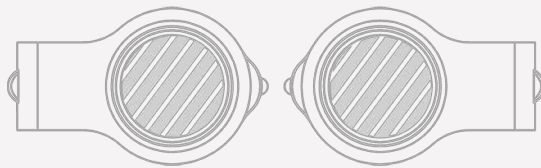

Light

Erhellen Sie Ihr nächstes Werbeprojekt mit unserem exklusiven Light Gadget USB Design. Durch Drücken der beiden beschriftbaren Seiten wird die integrierte LED aktiviert, so dass Ihre Kunden sie als praktische Schlüsselanhänger-Taschenlampe verwenden können.

Light

Farben

Lieferzeit

5 Werktage

Bedruckung

Verfügbare Fläche

Fotodruck

Fläche Vorderseite: 20.4mm X 20.4mm

Fläche Rückseite: 20.4mm X 20.4mm

Masse und Gewicht

Länge: 45.3mm (1.78 inches)

Breite: 28.4mm (1.12 inches)

Höhe: 9.7mm (0.38 inches)

Gewicht: 10.38 Gramm (0.37 ounces)