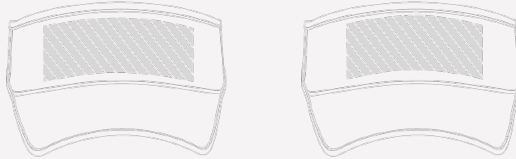

Cruise

Die Cruise Schirmmütze besteht durch ihr bequemes und stilvolles Design und verfügt über einen verstellbaren Riemen, welcher eine bequeme Passform für Erwachsene gewährleistet. Die Cruise ist ein Modell welches sehr gerne unterwegs auf dem Golfplatz, beim Laufen oder beim Gassi gehen mit dem Hund getragen wird. Wir können die Vorderseite der Kappe sehr präzise mit Ihrem Logo bedrucken oder auch besticken.

Cruise

Farben

Lieferzeit

8 Werktage

Bedruckung

Fotodruck

Fläche Vorderseite: 105mm X 45mm

Stickerei

Fläche Vorderseite: 115mm X 45mm

Verfügbare Fläche

Masse und Gewicht

Circumference: 560mm (22.05 inches)

Gewicht: 59 Gramm (2.08 ounces)