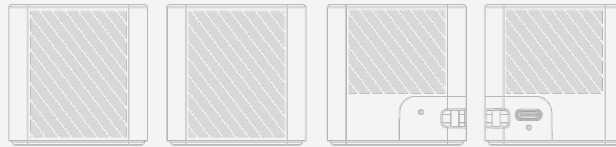

Cube

Unser Cube Bluetooth® Lautsprecher ist ein klasse Produkt, um für Ihr Unternehmen zu werben. Sie können 4 Seiten mit Ihrem Logo, Slogan, oder der Webseite gestalten! Sie können auch einen Karabiner an der unteren Ecke befestigen. Der Würfel ist in 8 Farben erhältlich und kompatibel mit allen gängigen Smartphones und Tablets.

Farben**Lieferzeit**

8 Werktage

Bedruckung**Verfügbare Fläche****Fotodruck**

Fläche Vorderseite: 36mm X 47mm

Druckfläche links: 36mm X 47mm

Fläche Rückseite: 36mm X 31mm

Druckfläche rechts: 36mm X 31mm

**Masse und Gewicht**

Länge: 52mm (2.05 inches)

Breite: 52mm (2.05 inches)

Höhe: 52mm (2.05 inches)

Gewicht: 91 Gramm (3.21 ounces)

Technische Spezifikationen

Ausgangsleistung / Impedanz : 3W / 4Ω

Frequenzbereich: 20Hz - 20KHz

Bluetooth effektive Reichweite : 10m