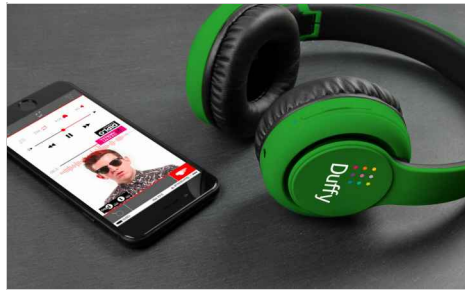

Mambo

Bis zu 10 Stunden Wiedergabe

Beeindruckende Klangqualität

Die Mambo Bluetooth® Kopfhörer bieten eine lebendige und unterhaltsame Art und Weise, um Ihre Organisation zu fördern. Erhältlich in 8 trendigen Farben, sind die Mambo Bluetooth® Kopfhörer mit allen neuesten Smartphone- und Tablet- Geräten kompatibel.

Masse und Gewicht

Länge: 181mm (7.13 inches)

Breite: 174mm (6.85 inches)

Höhe: 18mm (0.71 inches)

Gewicht: 147 Gramm (5.19 ounces)

Technische Spezifikationen

Ausgangsleistung / Impedanz : 20mW / $32\Omega \pm 15\%$

Frequenzbereich: 20Hz - 20KHz

Bluetooth effektive Reichweite : 10m

Batterie: 220mAh Lithium-Polymer 3.7V

Betriebsdauer : 5h bei hoher Lautstärke, 10h bei normaler Lautstärke.

Standby-Zeit: >100 Stunden (bei Nichtbenutzung)