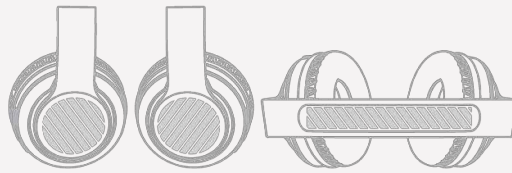

Farben

Lieferzeit

10 Werktage

Bedruckung

Verfügbare Fläche

Druckverfahren

Bereich Seite: $\Phi 42\text{mm}$

Bereich oben: 125mm X 15mm

Masse und Gewicht

Länge: 181mm (7.13 inches)

Breite: 174mm (6.85 inches)

Höhe: 18mm (0.71 inches)

Gewicht: 147 Gramm (5.19 ounces)

Technische Spezifikationen

Ausgangsleistung / Impedanz : 20mW / $32\Omega \pm 15\%$